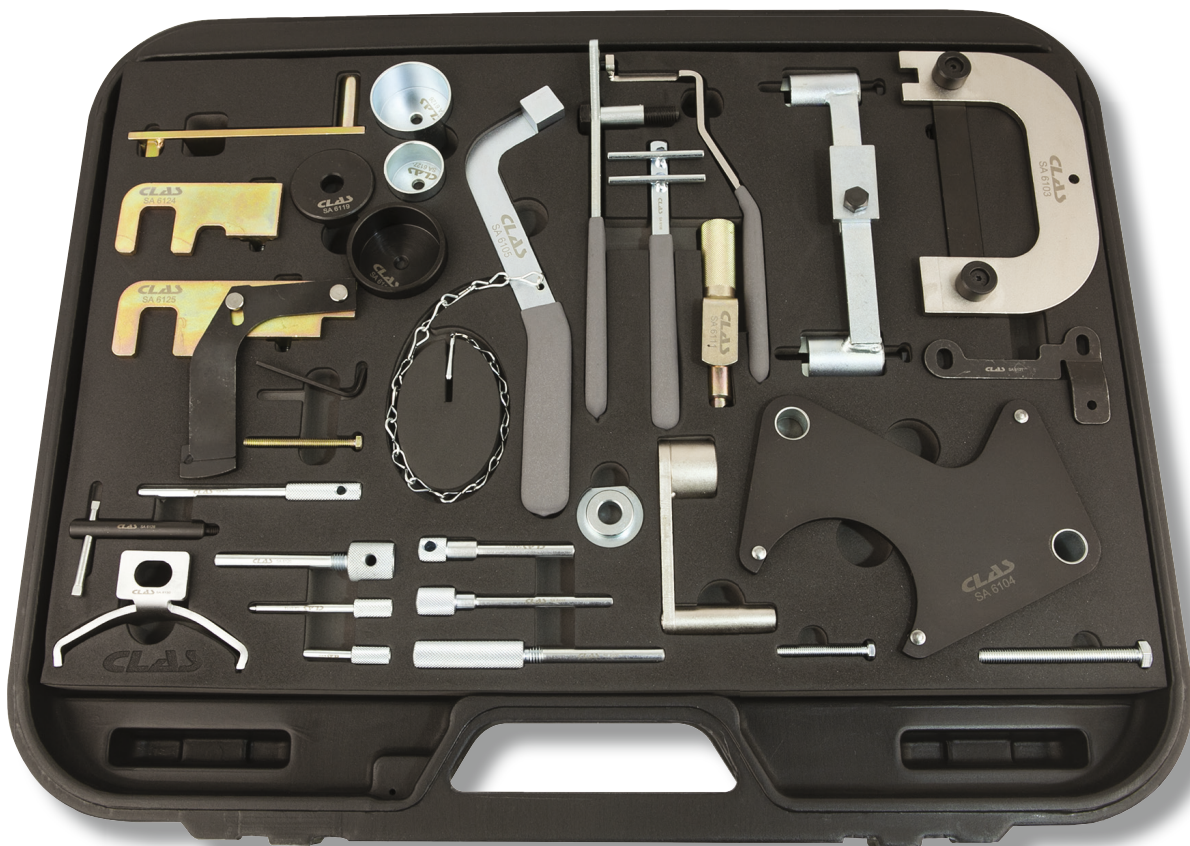

OM 6100

COFFRET CALAGE COMPLET RENAULT/NISSAN/OPEL/VOLVO  
MASTER TIMING TOOL SET RENAULT/NISSAN/OPEL/VOLVO

## SCHEMA

**Modèles/Models :**

Renault : Clio 1-2-3-4, Clio Sport 1-2-3, Mégane 1-2-3, Master 1-2, Mégane Scénic 1-2-3, Vel Satis 1-2, Avantime, Kangoo 1-2-3, Laguna 1-2-3, Espace 1-2-3, Trafic 1-2, Wind, Modus, Twingo, Koleos